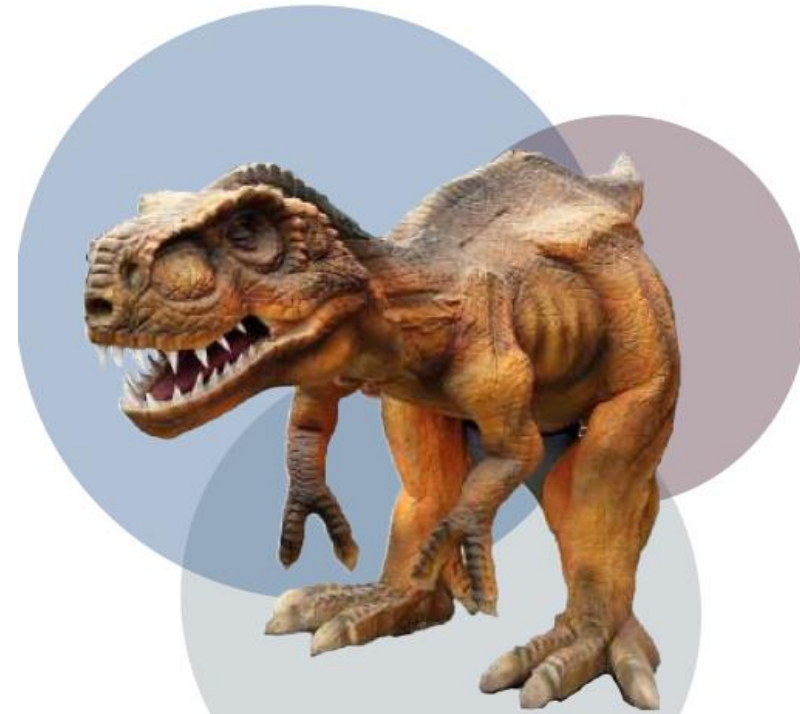

## Robots de dinosaurios

VÍBORA

LARGO 8 MT.

ALTURA 1.5 MT.

CABEZA T-REX 1.5 X 2.5 MT.

Otros

Disfraces robotizados

VELOCIRAPTOR  
LARGO 6 MT.  
ALTURA 2 MT.